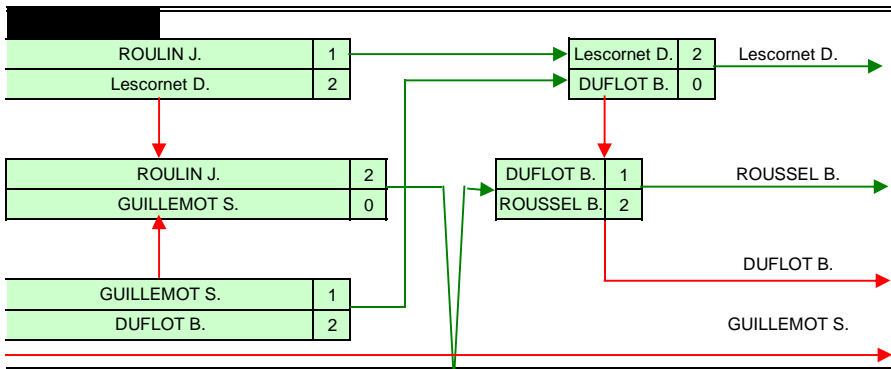

RÉGIONAL 4

DINARD

DIMANCHE 13 JANVIER 2013

Eliminatoire

Phase Finale

FROSTIN A.	0
ROULIN J.	2

ROULIN	2
LAINE	1

LAINE P.	2
ROUSSEL B.	0

ROULIN	2
GUIGNARD	0

Lescornet D.	2
GOURICHON F.	0

LESCORNET	1
GUIGNARD	2

GUIGNARD E.	2
BECAM L.	1