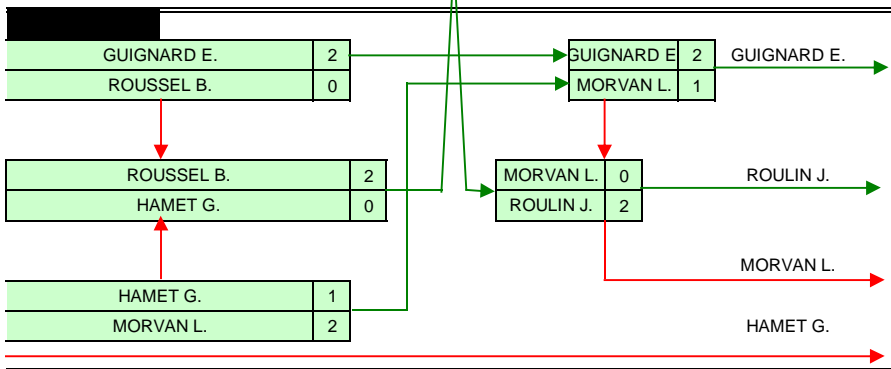

RÉGIONAL 4

DINARD

DIMANCHE 13 JANVIER 2013

Eliminatoire

Phase Finale

FROSTIN A.	0
ROULIN J.	2

ROULIN	2
LAINE	1

LAINE P.	2
ROUSSEL B.	0

ROULIN	2
GUIGNARD	0

Lescornet D.	2
GOURICHON F.	0

LESCORNET	1
GUIGNARD	2

GUIGNARD E.	2
BECAM L.	1