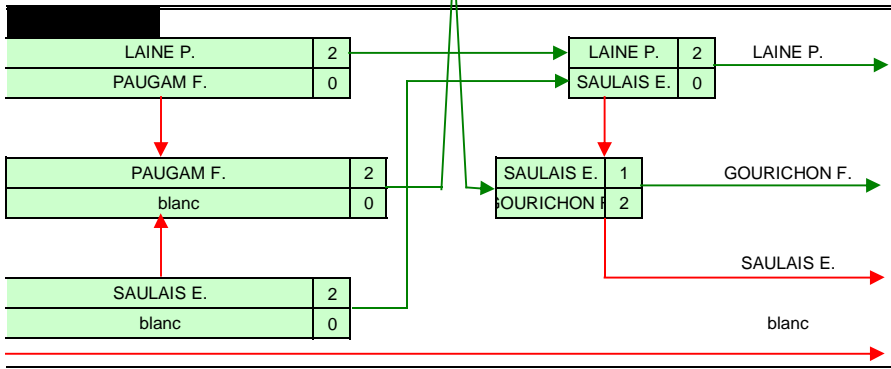

RÉGIONAL 4

DINARD

DIMANCHE 13 JANVIER 2013

Eliminatoire

Phase Finale

FROSTIN A.	0
ROULIN J.	2

ROULIN	2
LAINE	1

LAINE P.	2
ROUSSEL B.	0

ROULIN	2
GUIGNARD	0

Lescornet D.	2
GOURICHON F.	0

LESCORNET	1
GUIGNARD	2

GUIGNARD E.	2
BECAM L.	1