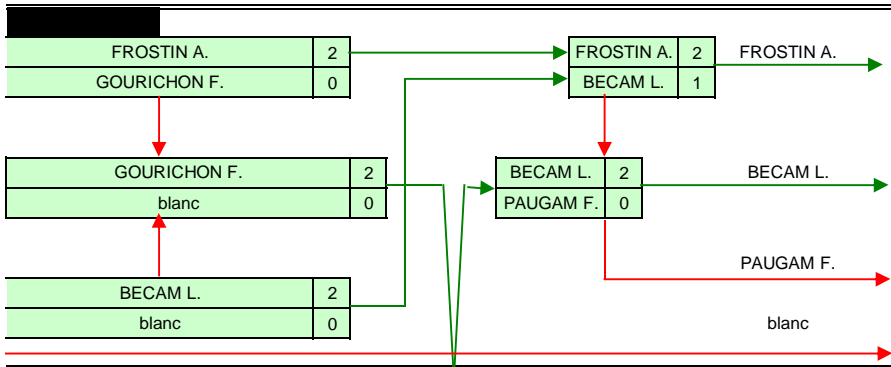

RÉGIONAL 4

DINARD

DIMANCHE 13 JANVIER 2013

Eliminatoire

Phase Finale

FROSTIN A.	0
ROULIN J.	2

ROULIN	2
LAINE	1

LAINE P.	2
ROUSSEL B.	0