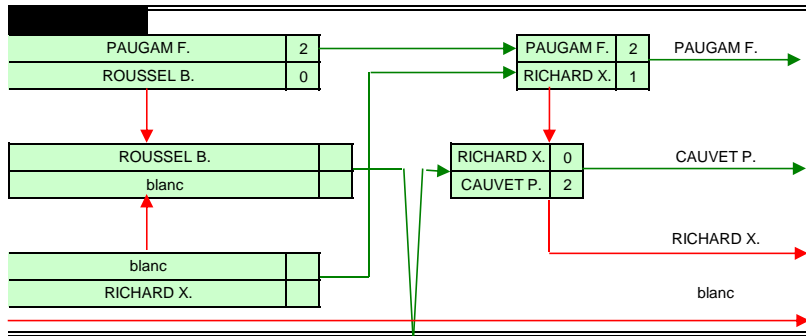

TR2 DIVISION 2
DINARD
DIMANCHE 3 NOVEMBRE 2013

Eliminatoire

Phase Finale

PAUGAM F.	1
DREANO N.	2

DREANO N.	0
ARNAVAULT	2

ARNAVAULT	2
AUVRET M.	1

ARNAVAULT	2
ROUSSEL B.	0

CHATELAIS S.	0
ROUSSEL B.	2