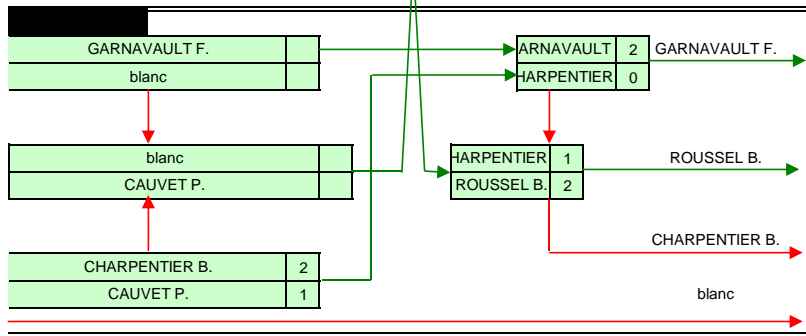

TR2 DIVISION 2
DINARD
DIMANCHE 3 NOVEMBRE 2013

Eliminatoire

Phase Finale

PAUGAM F.	1
DREANO N.	2

DREANO N.	0
ARNAVAULT	2

ARNAVAULT	2
AUVRET M.	1

ARNAVAULT	2
ROUSSEL B.	0

CHATELAIS S.	0
ROUSSEL B.	2