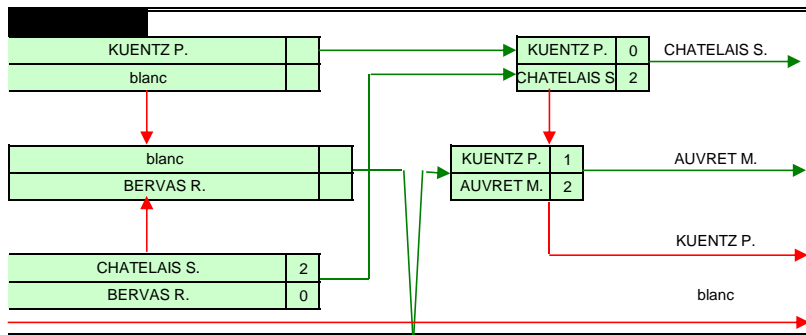

TR2 DIVISION 2
DINARD
DIMANCHE 3 NOVEMBRE 2013

Eliminatoire

Phase Finale

PAUGAM F.	1
DREANO N.	2

DREANO N.	0
ARNAVAULT	2

ARNAVAULT	2
AUVRET M.	1

ARNAVAULT	2
ROUSSEL B.	0

CHATELAIS S.	0
ROUSSEL B.	2