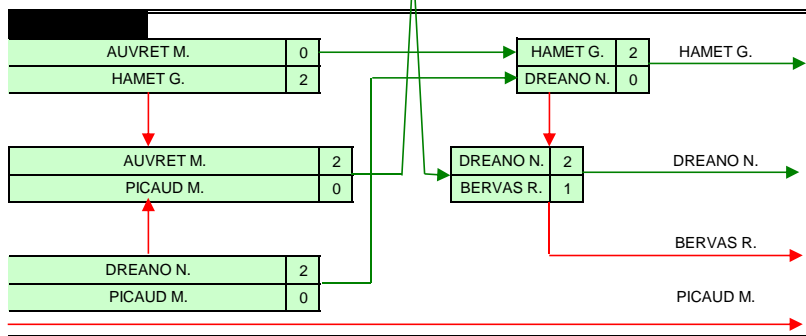

TR2 DIVISION 2
DINARD
DIMANCHE 3 NOVEMBRE 2013

Eliminatoire

Phase Finale

PAUGAM F.	1
DREANO N.	2

DREANO N.	0
ARNAVAULT	2

ARNAVAULT	2
AUVRET M.	1

ARNAVAULT	2
ROUSSEL B.	0

CHATELAIS S.	0
ROUSSEL B.	2